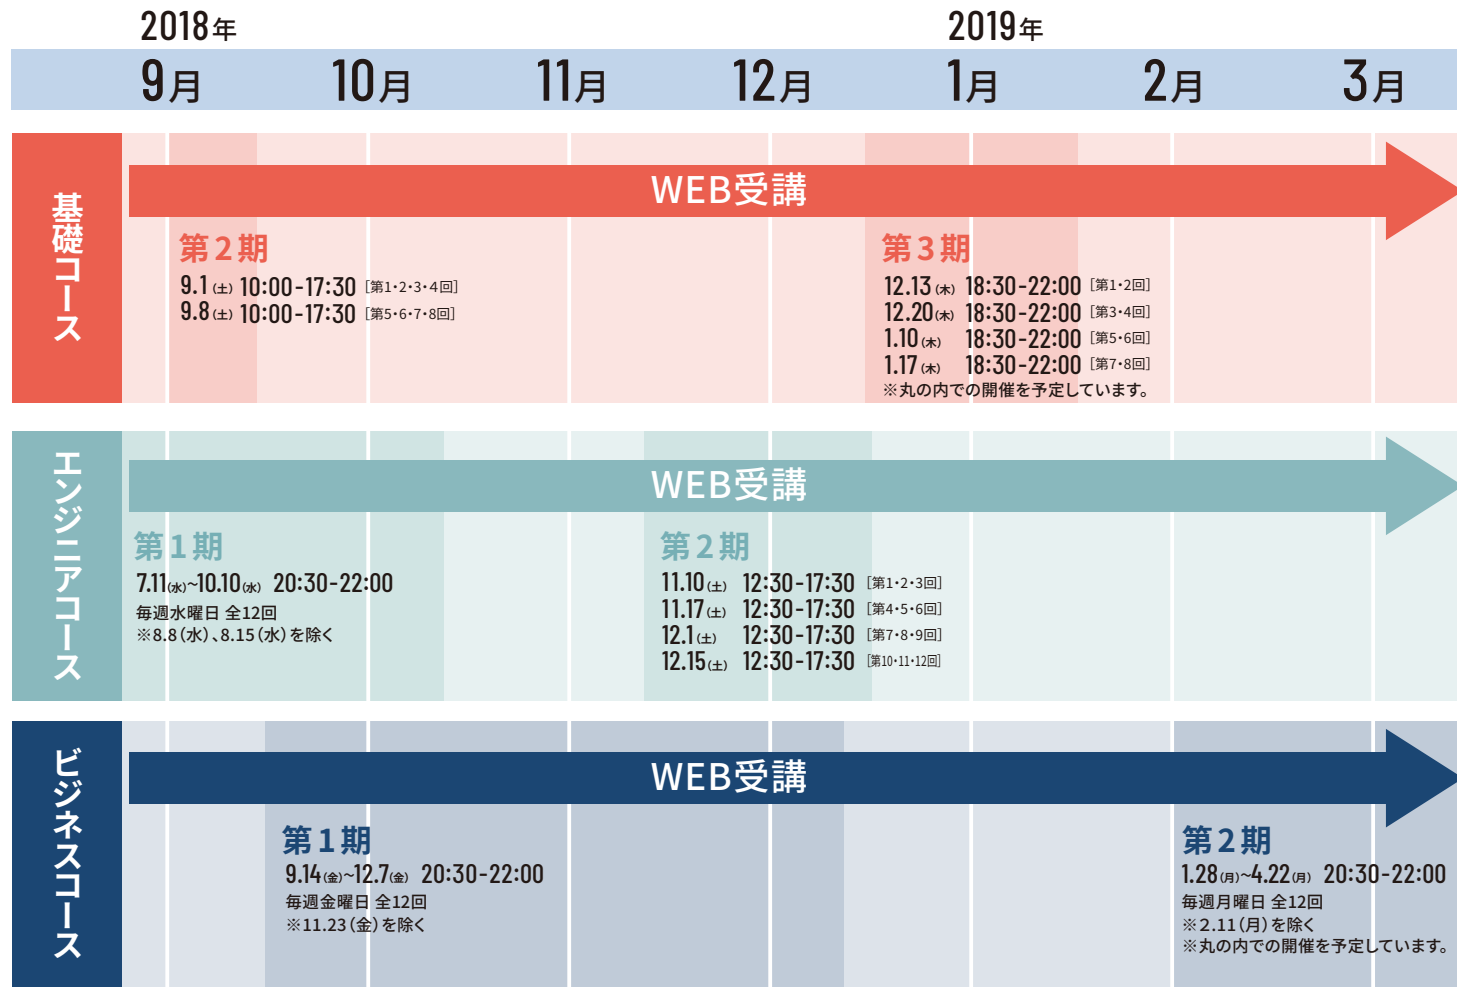

# 学習スケジュール

## WEB受講

FLOCでは、WEB受講がベースになっています。まずはWEB受講を活用して、学習を進めてみてください。WEB受講をするには、受講生登録が必要です。

## 教室受講

WEB受講で学んでみて、難しかったところは教室で受講をしてみましょう。直近の各コースの開催日程は以下になります。

※日程は変更になる場合があります。

※各コース 年2~3回 開催予定